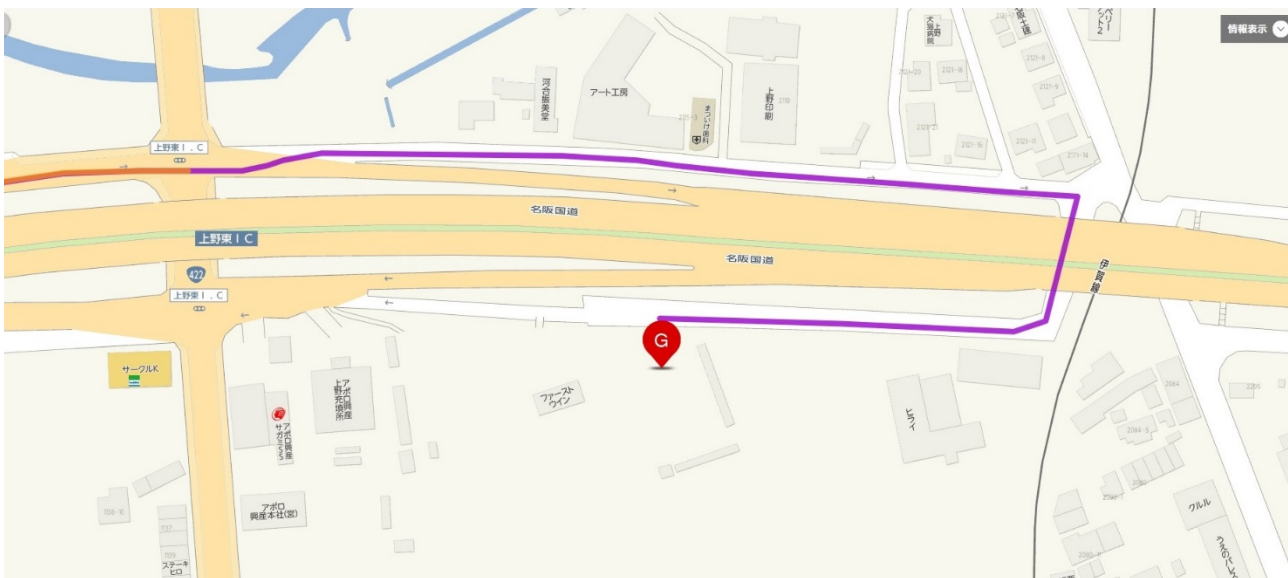

関西連合会 秋季展覧会 会場地図

大阪方面

名古屋方面

名古屋方面より

- ① 西名阪自動車道 上野東 IC を降り、すぐ「右折」
- ② 西名阪自動車道の下を越え、すぐに「右折」。西名阪の「側道」を直進
- ③ 伊賀鉄道の踏切手前を「右折」（西名阪の下を通る）
- ④ 道なりに西名阪自動車道の側道を走ると、会場が左手にあります。

大阪方面より

- ① 西名阪自動車道「上野東インター」を降り、信号「側道」を直進
- ② 伊賀鉄道の踏切手前を「右折」（西名阪の下を通る）
- ③ 道なりに西名阪自動車道の側道を走ると、会場が左手にあります。