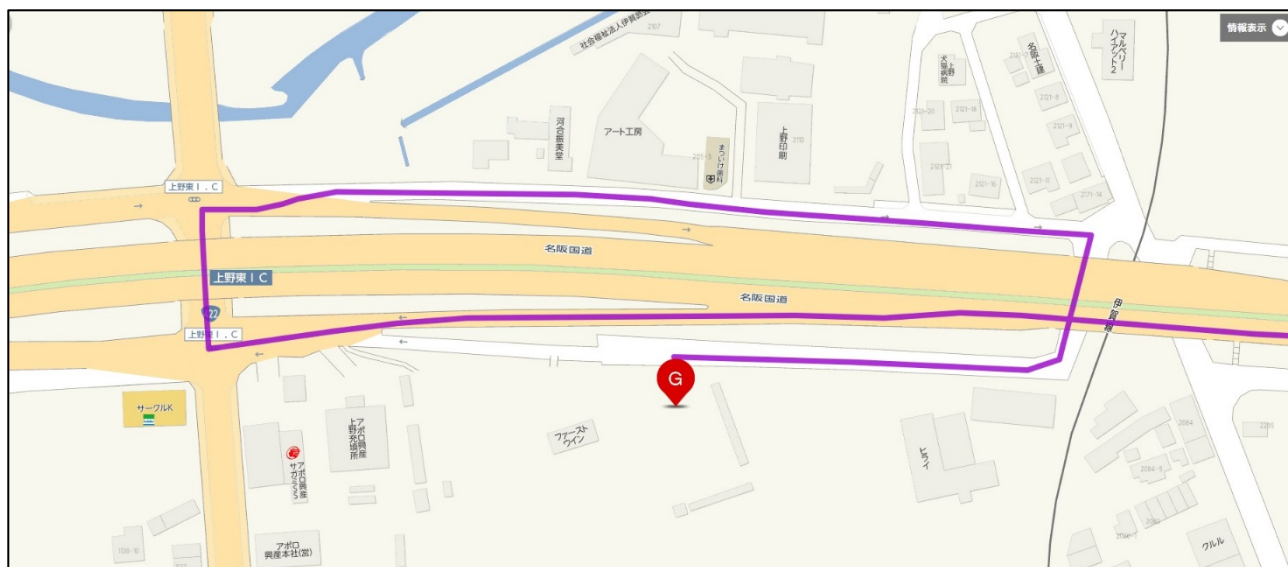

関西連合会 秋季展覧会 会場地図

大阪方面

名古屋方面

名古屋方面より

- ① 西名阪自動車道 上野東 IC を降り、すぐ「右折」
- ② 西名阪自動車道の下を越え、すぐに「右折」。西名阪の「側道」を直進
- ③ 伊賀鉄道の踏切手前を「右折」（西名阪の下を通る）
- ④ 道なりに西名阪自動車道の側道を走ると、会場が左手にあります。

大阪方面より

- ① 西名阪自動車道「上野東インター」を降り、信号「側道」を直進
- ② 伊賀鉄道の踏切手前を「右折」（西名阪の下を通る）
- ③ 道なりに西名阪自動車道の側道を走ると、会場が左手にあります。